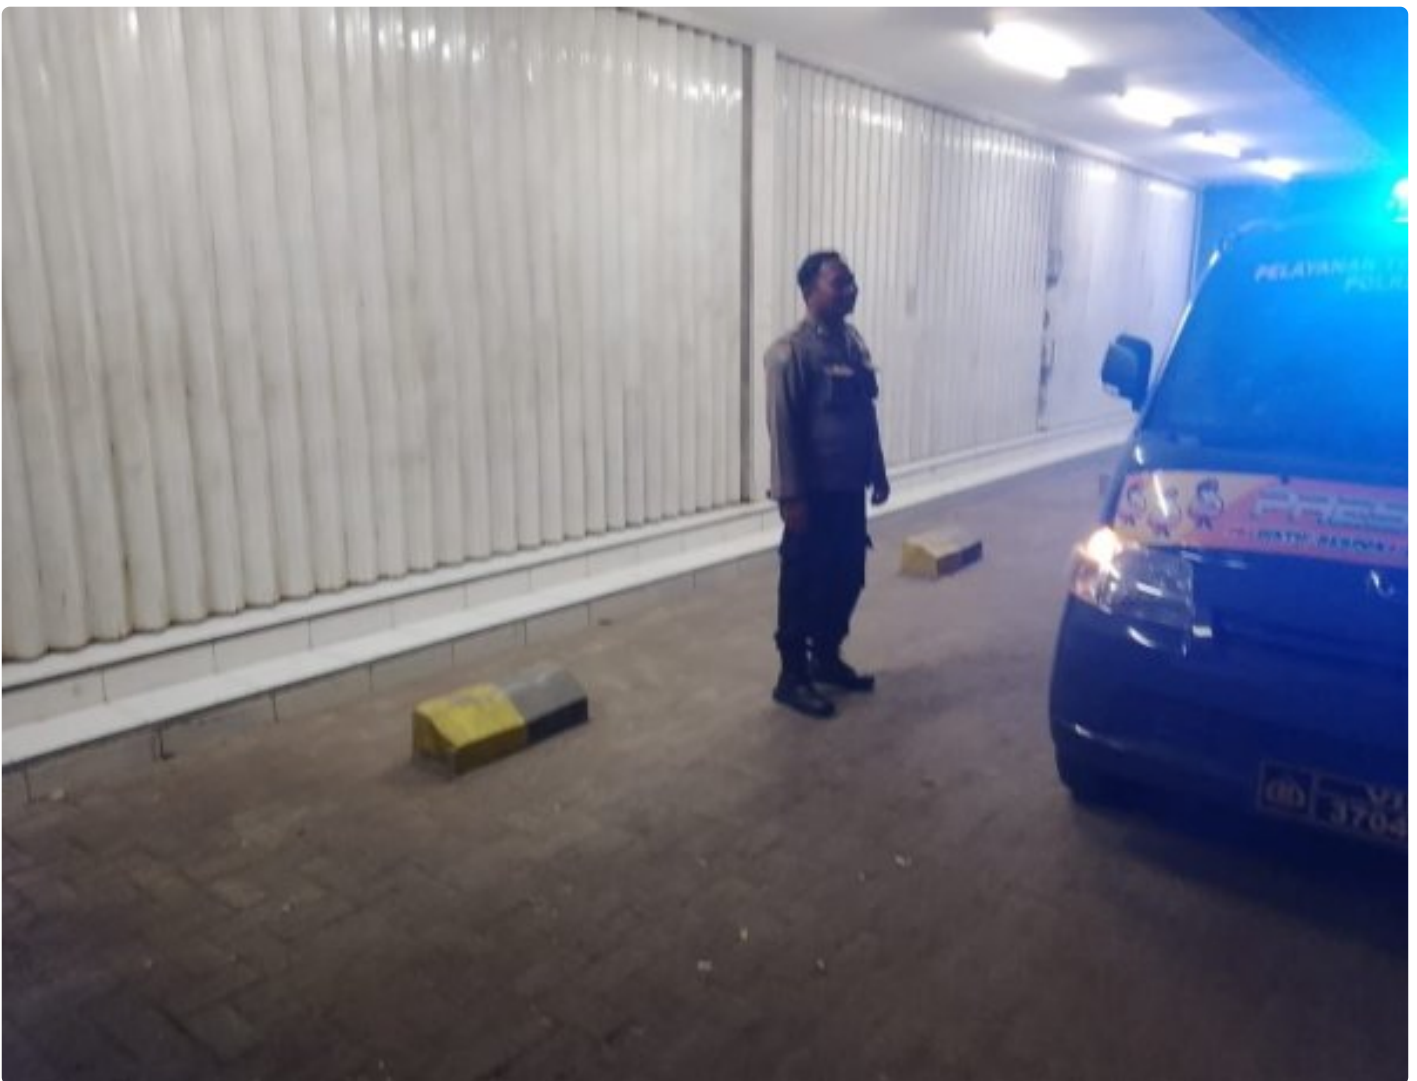

## Polsek Plered Tingkatkan Patroli Dini Hari Cegah Segala Aksi Kejahatan.

Panji Rahitno - [CIREBON.KLIKPEMDA.COM](http://CIREBON.KLIKPEMDA.COM)

Aug 3, 2024 - 11:41

**KAB. CIREBON** - (03/08/2024) Polsek Plered Polresta Cirebon. memutuskan untuk meningkatkan level patroli di wilayahnya pada dini hari sebagai upaya pencegahan terhadap kejahatan jenis Curas, Curat, dan Curanmor serta kejahatan jalanan lainnya. Penegakan hukum dan pencegahan kejahatan menjadi prioritas utama bagi kepolisian, terlebih pada saat seperti ini di mana ancaman kejahatan kian meningkat. Dalam upaya menekan angka kriminalitas di wilayah Polsek Plered, pihak kepolisian memutuskan untuk meningkatkan patroli di wilayahnya, khususnya pada malam hingga dini hari. Menurut Kapolsek

Plered, AKP Uton Suhartono, SH, MH. kegiatan patroli yang berlangsung pada dini hari akan membuka ruang informasi bagi pihak kepolisian untuk mendapatkan informasi terkait dengan aksi kejahatan di wilayahnya. "Oleh karena itu kami mengajak warga untuk bersinergi dengan Polsek Plered dalam upaya menciptakan situasi wilayah yang aman dan kondusif," katanya. Pihak kepolisian mengimbau kepada warga masyarakat, khususnya wilayah Polsek Plered untuk tetap waspada dan menghindari melakukan aktivitas di malam hari yang dapat menimbulkan kekhawatiran. "Mohon kerjasamanya agar kita dapat menciptakan situasi dan kondisi di wilayah Polsek Plered yang aman dan nyaman," tambah AKP Uton Suhartono, SH. MH. Dari tempat terpisah Kapolresta Cirebon Kombes Pol Sumarni SIK,SH,MH,diharapkan dengan adanya peningkatan patroli serta kerjasama yang baik antara masyarakat dan aparat kepolisian, dapat meminimalisir terjadinya kejahatan Curas, Curat, dan Curanmor di wilayah Polsek Plered Polresta Cirebon.